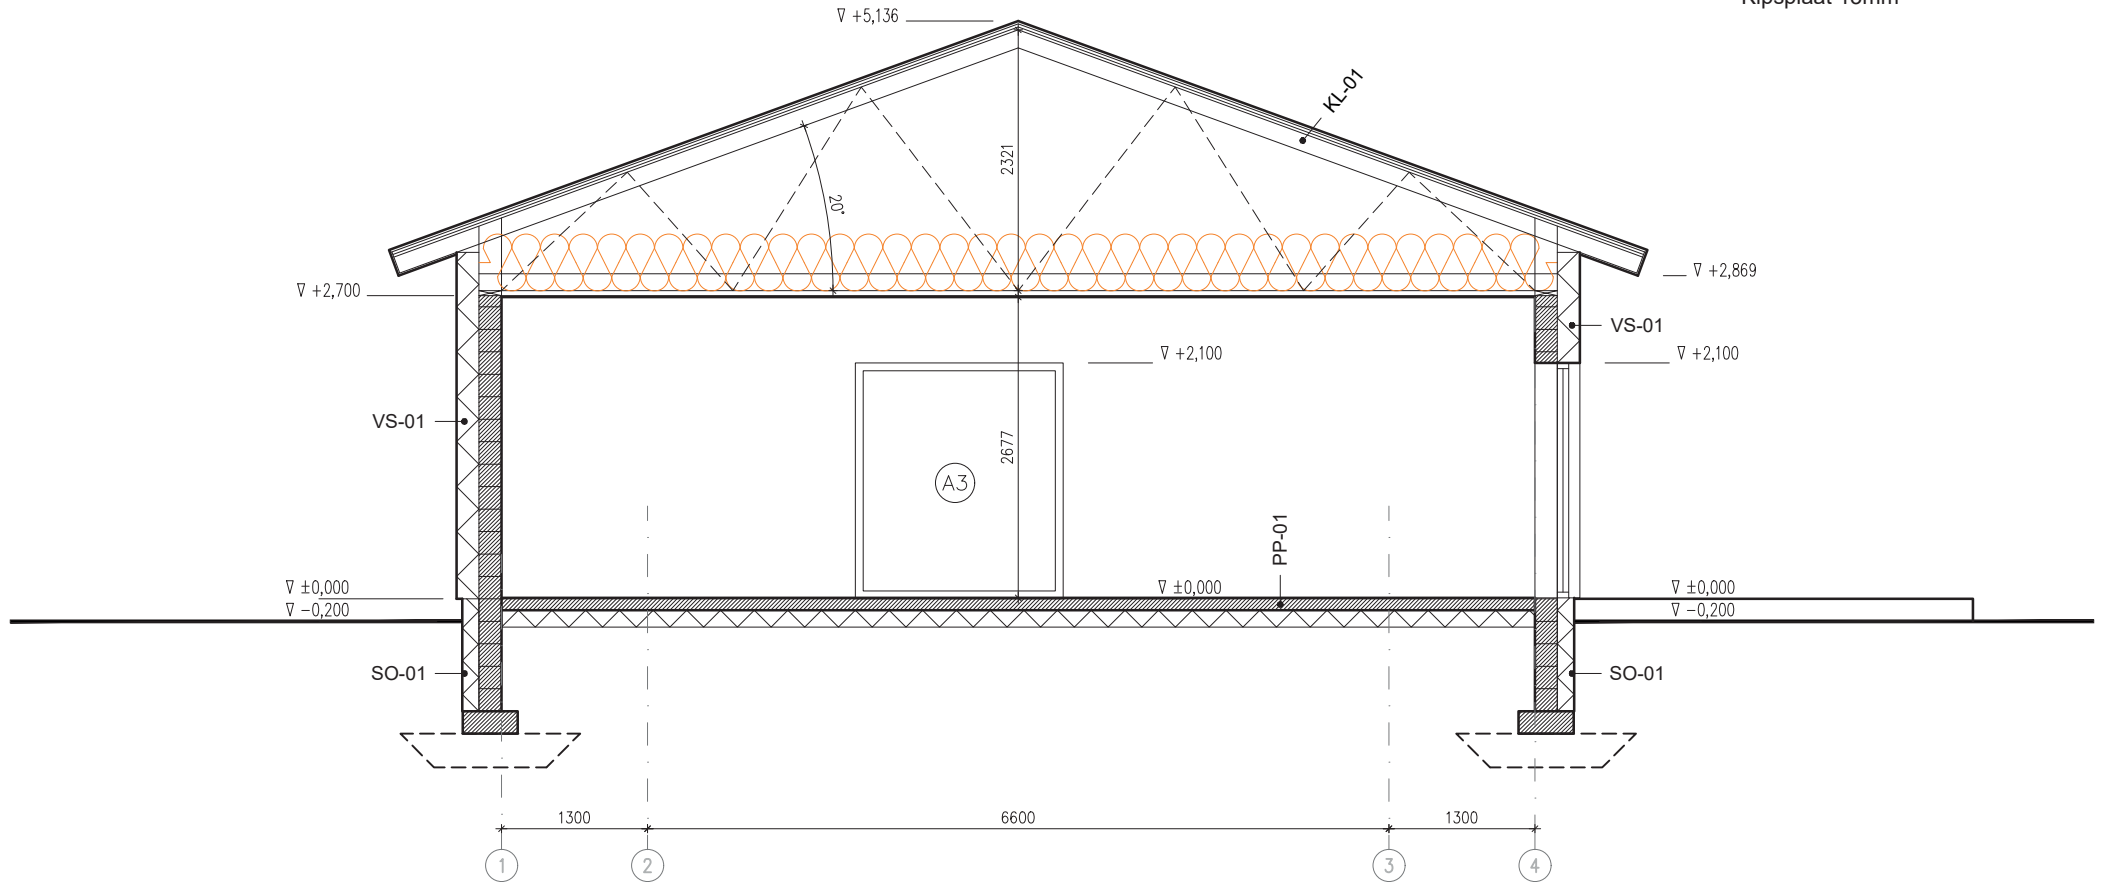

KL-01: Katusekate plekk
 Roovitus 100x25mm
 Distantssliist 50x25mm
 Kile
 Puitfermid/
 soojustus vahel 500mm
 Aurutõke
 Puitkarkass 45x45mm/
 Kipsplaat 13mm

PP-01: Laminaat parkett 10mm
 Aluskate
 Raudbetoon plaat 100mm/
 põrandakütte torustik
 Soojustus EPS 150mm
 Tambitud liiv ja killustik

VS-01: Väline struktuurkrohv
 Soojustus EPS Silver 200mm
 FIBO 200mm
 Sisekrohv/värv

SO-01: Tsementkiudplaat "Tempsi"/ või värv
 EPS 150mm
 FIBO3 200mm
 Taldmik "Vormest" 490x200mm